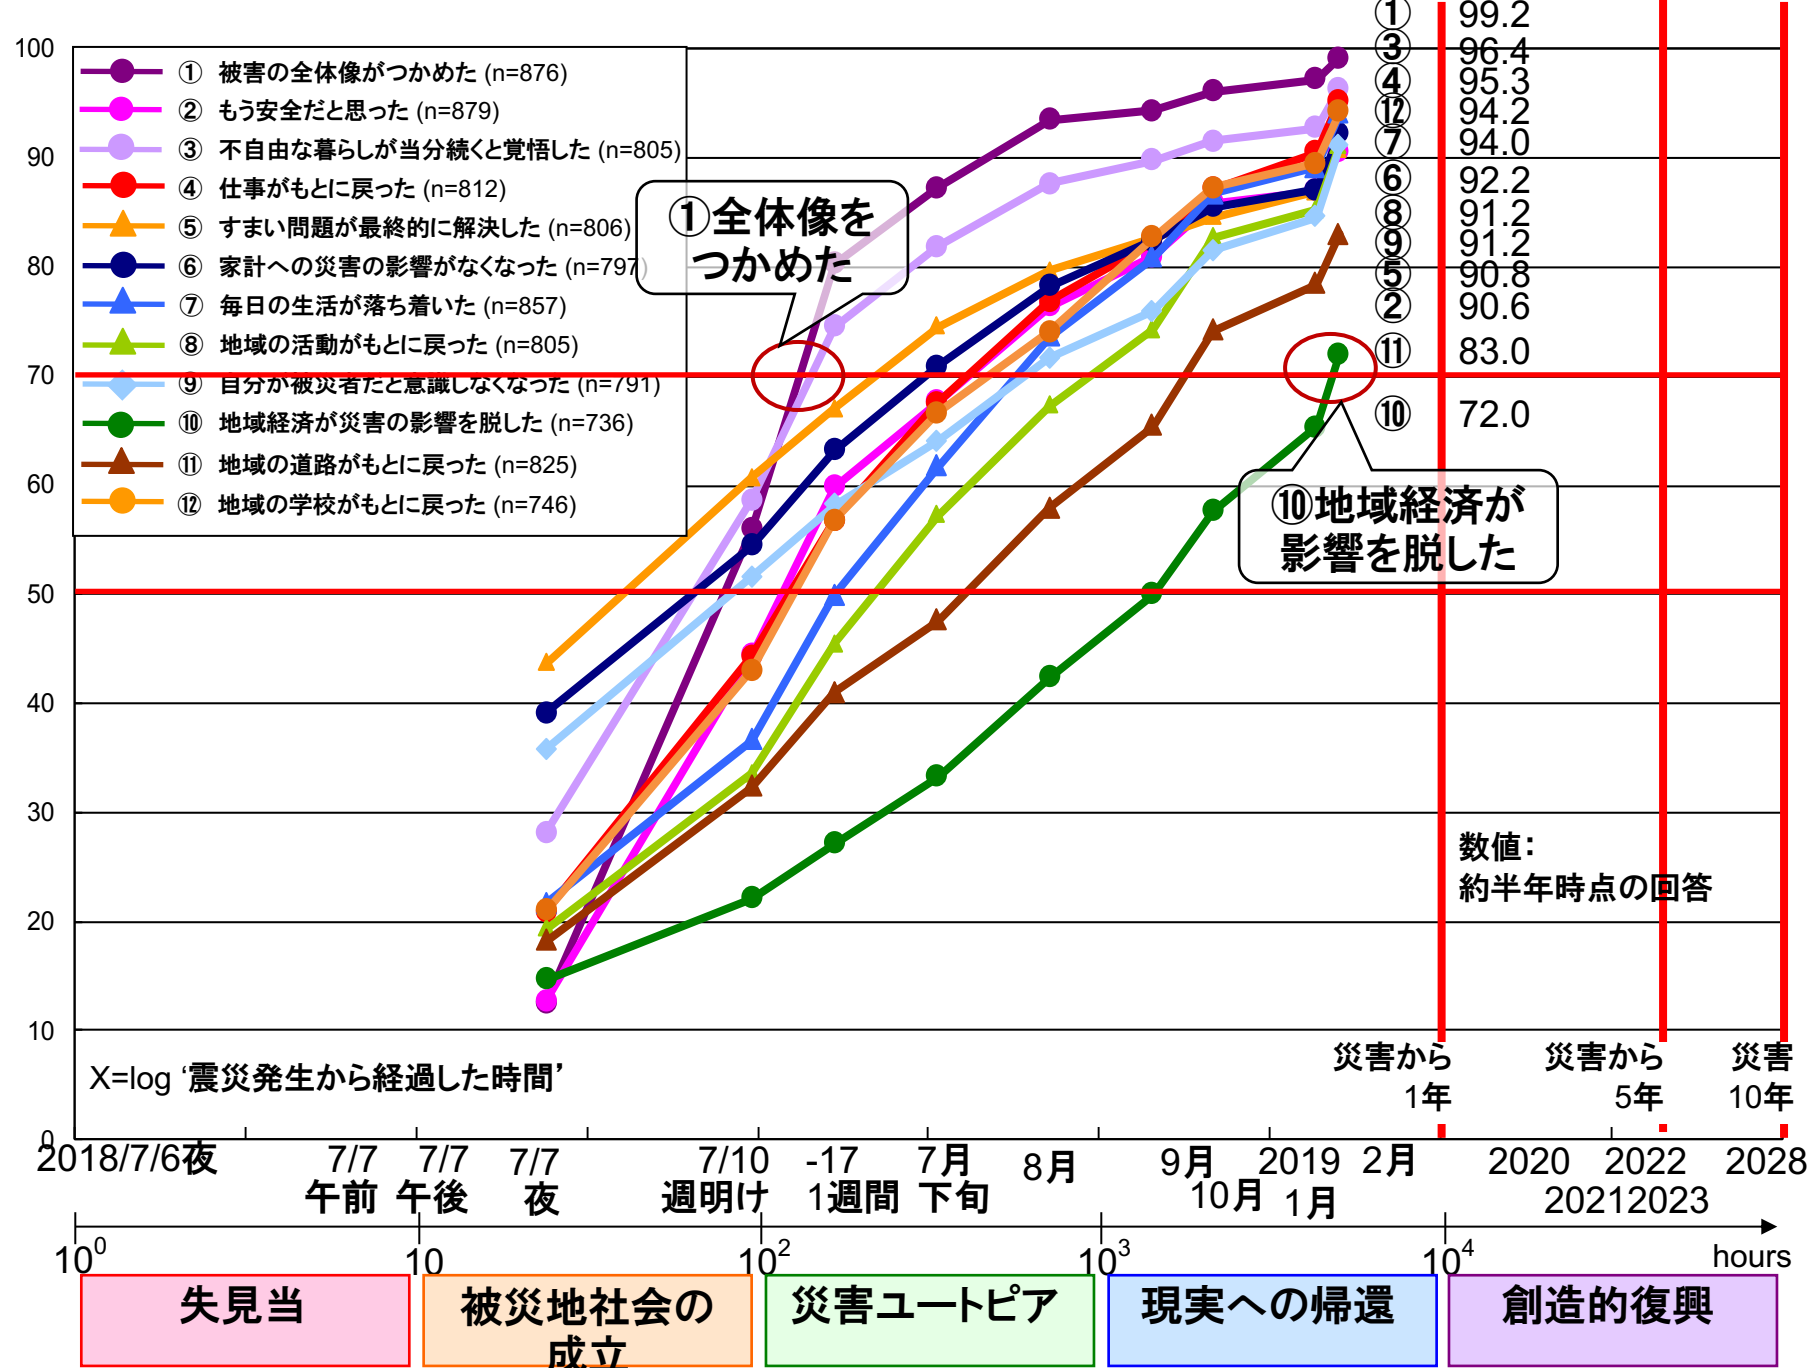

復興カレンダーの側面の回答者割合の積み上げ(%)

図2 西日本豪雨災害の復興カレンダー(Ohtomo, S., & Kimura, R. (inpress). Risk Analysisより作成)